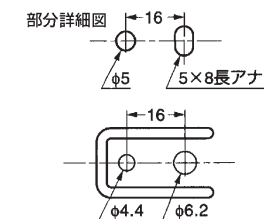

3618型 スライドレール

脱着可

No.	部品名	材質	仕上・色
①	アウターレール	鋼	光沢クロメート処理
②	インナーレール	〃	〃
③	中間レール	〃	〃
④	リテーナー	〃	(亜鉛メッキ 鋼板)
⑤	スチールボール	〃	—

- インナーレールを完全に引き出せる、3段引きのスライドレールです。
- レールを全開にした時、閉じた状態を保持する簡易的なキャッチ機能が付いています。
- レバー操作でレールの脱着ができます。