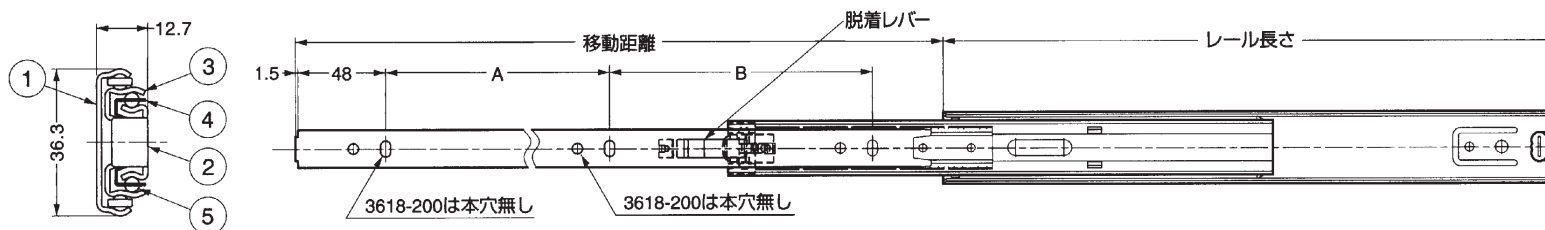

3618型 スライドレール

脱着可

No.	部品名	材質	仕上・色
①	アウターレール	鋼	光沢クロメート処理
②	インナーレール	〃	〃
③	中間レール	〃	〃
④	リテーナー	〃	(亜鉛メッキ 鋼板)
⑤	スチールボール	〃	—

- インナーレールを完全に引き出せる、3段引きのスライドレールです。
- レールを全開にした時、閉じた状態を保持する簡易的なキャッチ機能が付いています。
- レバー操作でレールの脱着ができます。