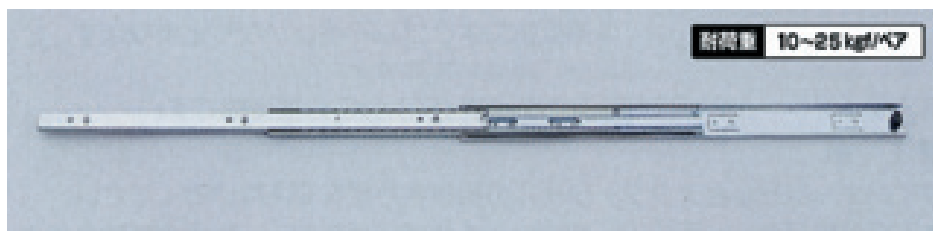

3618型 スライドレール

脱着可

No.	部品名	材質	仕上・色
①	アウターレール	鋼	光沢クロメート処理
②	インナーレール	〃	〃
③	中間レール	〃	〃
④	リテーナー	〃	(亜鉛メッキ 鋼板)
⑤	スチールボール	〃	—

- インナーレールを完全に引き出せる、3段引きのスライドレールです。
- レールを全開にした時、閉じた状態を保持する簡易的なキャッチ機能が付いています。
- レバー操作でレールの脱着ができます。