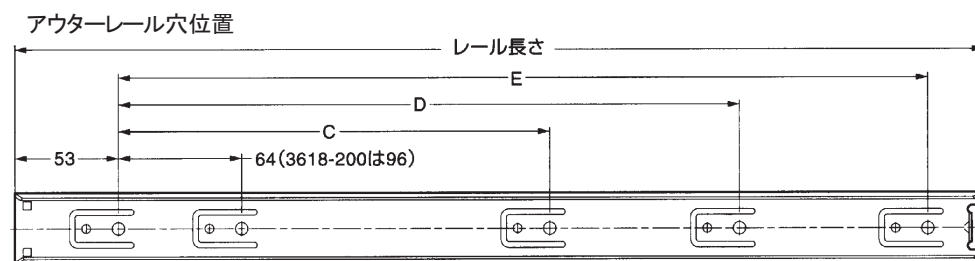

3618型 スライドレール

脱着可

No.	部品名	材質	仕上・色
①	アウターレール	鋼	光沢クロメート処理
②	インナーレール	〃	〃
③	中間レール	〃	〃
④	リテーナー	〃	(亜鉛メッキ 鋼板)
⑤	スチールボール	〃	—

- インナーレールを完全に引き出せる、3段引きのスライドレールです。
- レールを全開にした時、閉じた状態を保持する簡易的なキャッチ機能が付いています。
- レバー操作でレールの脱着ができます。