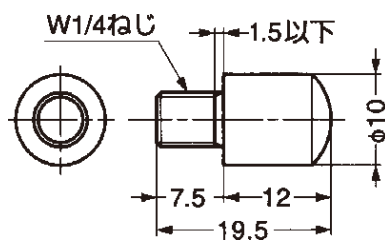

SS-318 棚ダボ

BRASS
真鍮製

仕上：ニッケルメッキ
耐荷重：30kg (4ヶ使用)
推奨取付穴：9.5

コード	品番	重さ	価格	1箱
68043	SS-318M オス	12g	94	500個
68044	SS-318W メス		56	1000個